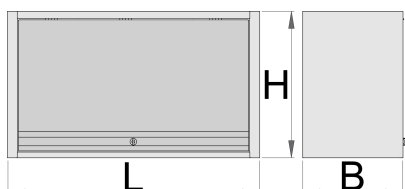

Висящ шкаф за работна маса

990CAU

Профили

Параметри на продукта

- материал: premium PLUS ламарина
- вратата е заключена с ключалка и сгъващ се ключ
- заключването включва ключ и пенообразен ключодържател
- покрити с еко цвят по стандарт за качество QualiCoat
- Максималната товароносимост на висящ шкаф с дължина 1000 мм е 40 кг, за 1250 мм и 1500 мм е 50 кг. Товароносимостта на рафта е 15 кг.
- висяща врата с телескопичен механизъм
- В дъното на шкафа е поставено осветление
- 2 възможности за окачване - върху опорния крак на модулната работна маса или на стената. За окачване на стената е включена допълнителна опора.

	L	B	H	
627088	1000	350	510	22400
627089	1250	350	510	25000
627090	1500	350	510	31200

* Снимките на продуктите са символични. Всички размери са в мм., теглото е в грамове .

Употреба (снимки)

Резервни части