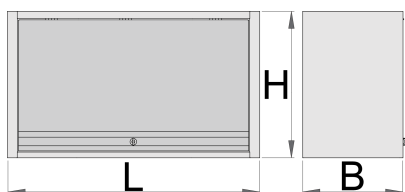

Висящ шкаф за работна маса

990CAU

Профили

Параметри на продукта

- материал: premium PLUS ламарина
- вратата е заключена с ключалка и сгъващ се ключ
- заключването включва ключ и пенообразен ключодържател
- покрити с еко цвят по стандарт за качество QualiCoat
- Максималната товароносимост на висящ шкаф с дължина 1000 мм е 40 кг, за 1250 мм и 1500 мм е 50 кг. Товароносимостта на рафта е 15 кг.
- висяща врата с телескопичен механизъм
- В дъното на шкафа е поставено осветление
- 2 възможности за окачване - върху опорния крак на модулната работна маса или на стената. За окачване на стената е включена допълнителна опора.

	L	B	H	
627088	1000	350	510	22400
627089	1250	350	510	25000
627090	1500	350	510	31200

* Снимките на продуктите са символични. Всички размери са в мм., теглото е в грамове .

Употреба (снимки)

Резервни части