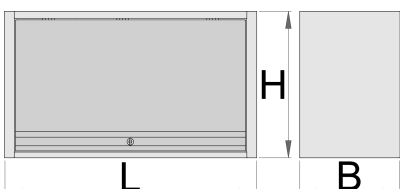

## Product features

- Materiali: fletë metalike
- mbyllja e derës me një bravë dhe çelës të palosshëm
- bravë me çelës dhe varëse
- veshura me llak e mjedisit me kadmium dhe të çojë ngjyra falas
- Kapaciteti maksimal i ngarkesës së një kabinetit të varur me gjatësi 1000 mm është 40 kg, dhe atyre me gjatësi 1250 mm dhe 1500 mm është 50 kg. Kapaciteti i ngarkesës së raftit është 15 kg.
- dyert që ngrihen nga një mekanizëm teleskopik
- një mbajtëse ndriçimi vendoset në pjesën e poshtme të kabinetit të veglave
- Dy opsione montimi - në këmbën mbështetëse të tryezës modulare të punës ose në mur. Për montim në mur është përfshirë një mbajtës shtesë.

	L	B	H	
627088	1000	350	510	22400
627089	1250	350	510	25000
627090	1500	350	510	31200

\* Imazhet e produkteve janë simbolike. Të gjitha dimensionet janë në mm, pesha në gram. Të gjitha dimensionet e listuara mund të ndryshojnë në tolerancë.