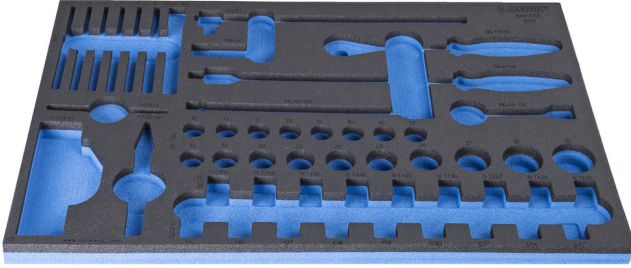

964/22SOS için SOS alet tepsi

vI964/22SOS

Profiles

940E
940EM
940EV
940PLUS
940H

3/3

564 x 364 x 30

620897

L

564

B

364

H

30

134

* Ürünlerin resimleri semboliktir. Bütün boyutlar mm ve ağırlık gram cinsindedir.