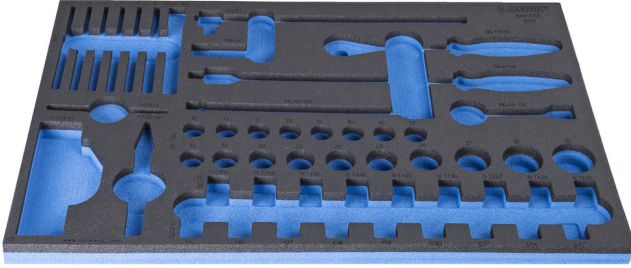

# 964/22SOS için SOS alet tepsi

VI964/22SOS

## Profiles

940E  
940EV  
920PLUS

3/3

564 x 364 x 30

620897

L

564

B

364

H

30

134

\* Ürünlerin resimleri semboliktir. Bütün boyutlar mm ve ağırlık gram cinsindedir.