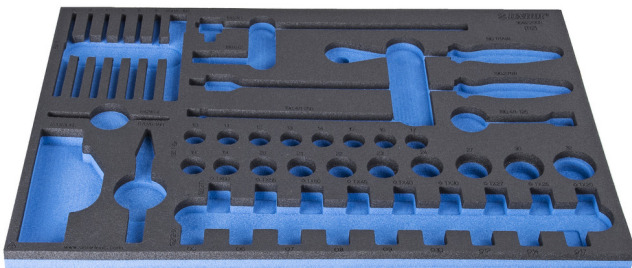

SOS uložak za garnituru alata od 53 dela 964/22SOS

VI964/22SOS

Profili

564 x 364 x 30

620897

L

564

B

364

H

30

134

* Fotografije proizvoda su simbolične. Sve dimenzije su u mm, a težina u gramima. Sve navedene dimenzije mogu odstupati u granicama tolerancija.