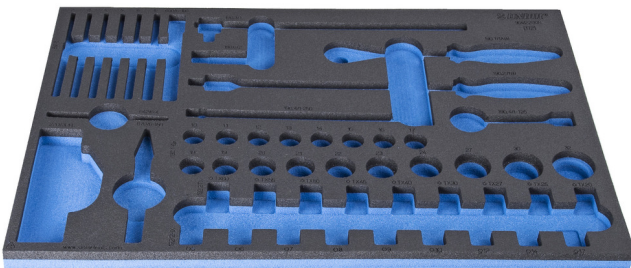

SOS uložak za garnituru alata od 53 dela 964/22SOS

VI964/22SOS

Profili

940E
940EV
920PLUS

3/3

564 x 364 x 30

620897

L

564

B

364

H

30

134

* Fotografije proizvoda su simbolične. Sve dimenzije su u mm, a težina u gramima. Sve navedene dimenzije mogu odstupati u granicama tolerancija.