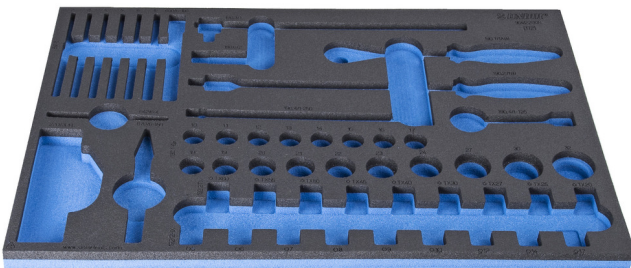

SOS uložak za garnituru alata od 53 delova 964/22SOS

VI964/22SOS

Profili

940E
940EV
920PLUS

3/3

564 x 364 x 30

620897

L

564

B

364

H

30

134

* Fotografije proizvoda su simbolične. Sve dimenzije su u mm, a težina u gramima. Sve navedene dimenzije mogu odstupati u granicama tolerancija.