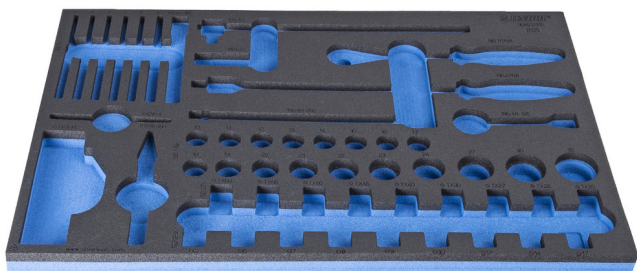

Vložek SOS za 964/22SOS

VI964/22SOS

Profili

940E
940EV
920PLUS

3/3

564 x 364 x 30

620897

L

564

B

364

H

30

134

* Slike proizvodov so simbolične. Vse dimenzije so v mm, teža v g. Vse navedene dimenzije lahko odstopajo v tolerančnih merah.