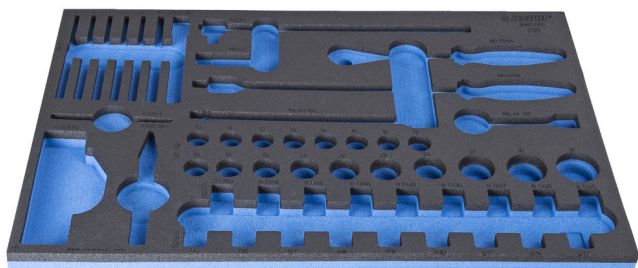

Vložek SOS za 964/22SOS

VI964/22SOS

Profili

940E
940EM
940EV
940PLUS
940H

3/3

564 x 364 x 30

620897

L

564

B

364

H

30

134

* Slike proizvodov so simbolične. Vse dimenzije so v mm, masa v g. Vse navedene dimenzije lahko odstopajo v tolerančnih merah.