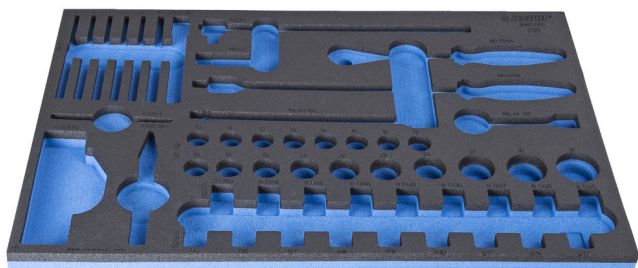

Vložek SOS za 964/22SOS

VI964/22SOS

Profili

940E
940EV
920PLUS

3/3

564 x 364 x 30

620897

L

564

B

364

H

30

134

* Slike proizvodov so simbolične. Vse dimenzije so v mm, masa v g. Vse navedene dimenzije lahko odstopajo v tolerančnih merah.