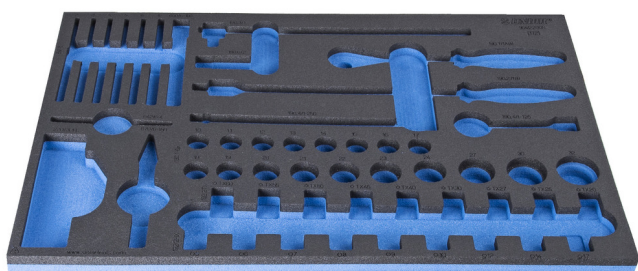

SOS zásobník pre gola sady 1/2" a 1/4"

VI964/22SOS

Profiles

940E
940EM
940EV
940PLUS
940H

3/3

564 x 364 x 30

620897

L

564

B

364

H

30

134

* Obrázky sú symbolické. Všetky rozmery sú v mm, hmotnosť je v g. Všetky udané rozmery sa môžu líšiť v rámci tolerancie.