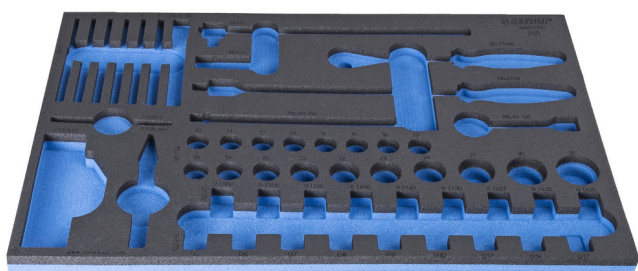

SOS zásobník pre gola sady 1/2" a 1/4"

VI964/22SOS

Profiles

940E
940EV
920PLUS

3/3

564 x 364 x 30

620897

L

564

B

364

H

30

134

* Obrázky sú symbolické. Všetky rozmery sú v mm, hmotnosť je v g. Všetky udané rozmery sa môžu líšiť v rámci tolerancie.