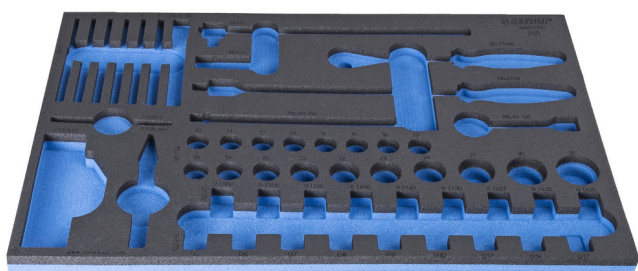

# SOS zásobník pre gola sady 1/2" a 1/4"

VI964/22SOS

## Profiles

940E  
940EM  
940EV  
940PLUS  
940H

3/3

564 x 364 x 30

620897

L

564

B

364

H

30

134

\* Obrázky sú symbolické. Všetky rozmery sú v mm, hmotnosť je v g. Všetky udané rozmery sa môžu líšiť v rámci tolerancie.