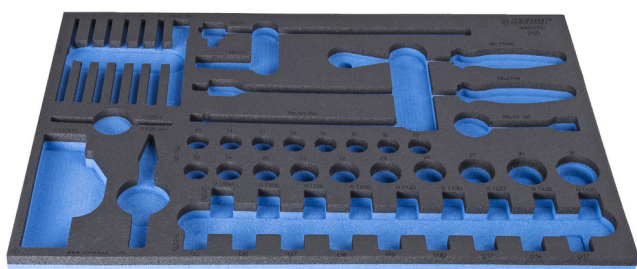

SOS-ложемент для набора инструментов арт. 964/22SOS

vi964/22SOS

Профили

620897

L

564

B

364

H

30

134

* Изображения продуктов носят демонстрационный характер. Все размеры указаны в миллиметрах, вес в граммах.