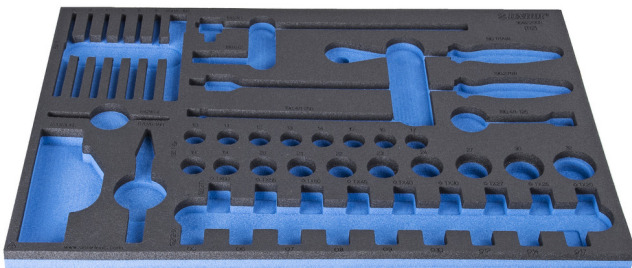

SOS-ложемент для набора инструментов арт. 964/22SOS

VI964/22SOS

Профили

620897

L

564

B

364

H

30

134

* Изображения продуктов носят демонстрационный характер. Все размеры указаны в миллиметрах, вес в граммах.