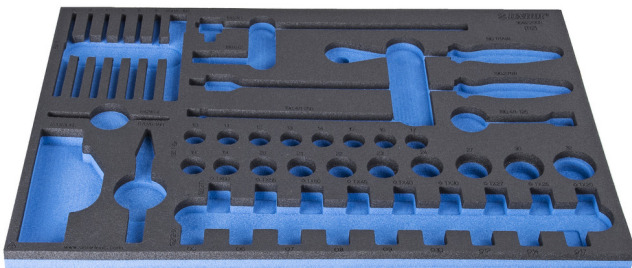

Modul SOS pentru capete chei tubulare 1/2" si 1/4

VI964/22SOS

Profile

620897

L

564

B

364

H

30

134

* Imaginea produsului este simbolica. Toate dimensiunile sunt exprimate în mm, greutatea în grame.