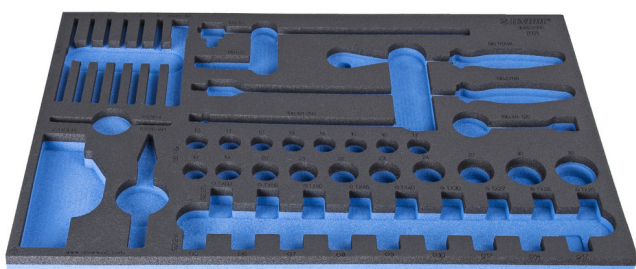

# Modul SOS pentru capete chei tubulare 1/2" si 1/4

VI964/22SOS

## Profile

620897

L

564

B

364

H

30

134

\* Imaginea produsului este simbolica. Toate dimensiunile sunt exprimate în mm, greutatea în grame.