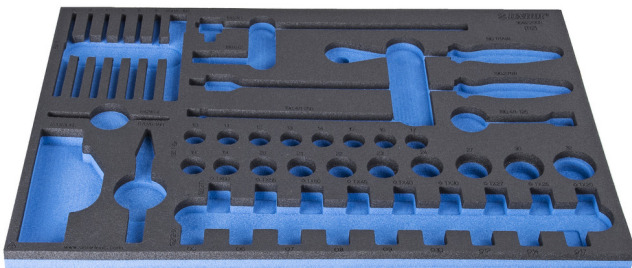

Modul SOS pentru capete chei tubulare 1/2" si 1/4

VI964/22SOS

Profile

940E
940EM
940EV
940PLUS
940H

3/3

564 x 364 x 30

620897

L

564

B

364

H

30

134

* Imaginea produsului este simbolica. Toate dimensiunile sunt exprimate în mm, greutatea în grame.