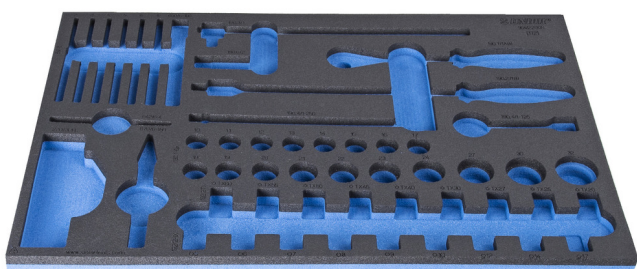

# Wkładka SOS do zestawu nasadek 1/2" i 1/4"

VI964/22SOS

## Profile

620897

L

564

B

364

H

30

134

\* Przedstawiony wygląd produktu jest orientacyjny. Wszystkie wymiary są w mm, podana waga w gramach