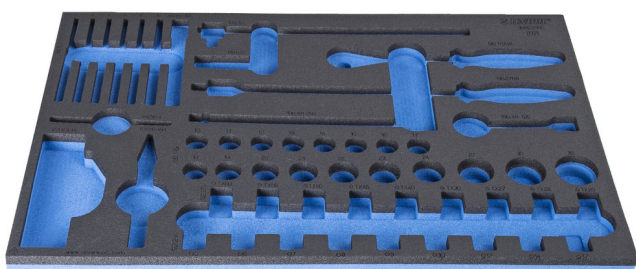

# Wkładka SOS do zestawu nasadek 1/2" i 1/4"

VI964/22SOS

## Profile

620897

L

564

B

364

H

30

134

\* Przedstawiony wygląd produktu jest orientacyjny. Wszystkie wymiary są w mm, podana waga w gramach