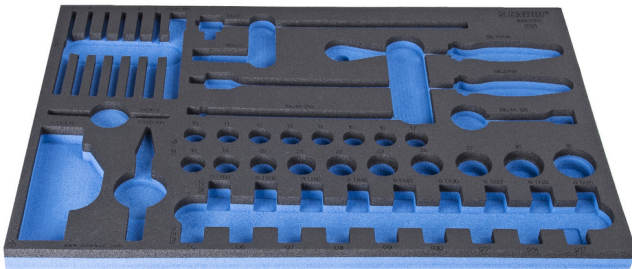

SOS tool tray for 964/22SOS

VI964/22SOS

Profielen

940E
940EV
920PLUS

3/3

564 x 364 x 30

620897

L

564

B

364

H

30

134

* Afbeeldingen van producten zijn symbolisch. Alle afmetingen zijn in mm en gewicht in gram. Alle vermelde afmetingen kunnen variëren in tolerantie.