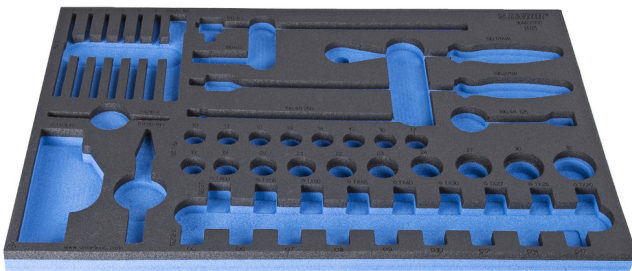

SOS tool tray for 964/22SOS

VI964/22SOS

Profielen

620897

L

564

B

364

H

30

134

* Afbeeldingen van producten zijn symbolisch. Alle afmetingen zijn in mm en gewicht in gram. Alle vermelde afmetingen kunnen variëren in tolerantie.