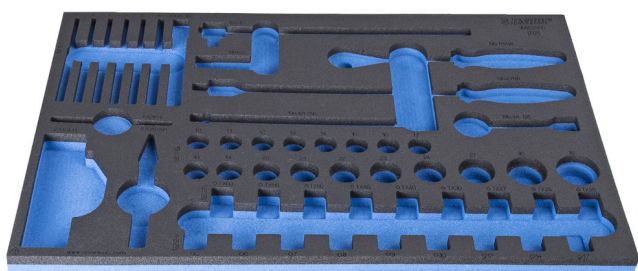

SOS влошка за 964/22 SOS

VI964/22SOS

Profiles

940E
940EV
920PLUS

3/3

564 x 364 x 30

620897

L

564

B

364

H

30

134

* Сликите на производите се симболични. Сите димензии се во мм, тежината е во грамови. Сите наведени димензии може да се разликуваат во ниво на толеранција