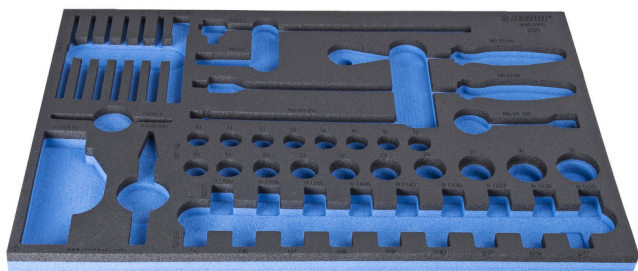

# SOS влошка за 964/22 SOS

vI964/22SOS

## Profiles

940E  
940EM  
940EV  
940PLUS  
940H

3/3

564 x 364 x 30

620897

L

564

B