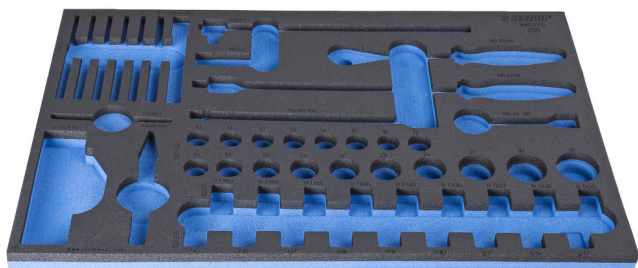

SOS влошка за 964/22 SOS

VI964/22SOS

Profiles

940E
940EV
920PLUS

3/3

564 x 364 x 30

620897

L

564

B

364

H

30

134

* Сликите на производите се симболични. Сите димензии се во мм, тежината е во грамови. Сите наведени димензии може да се разликуваат во ниво на толеранција