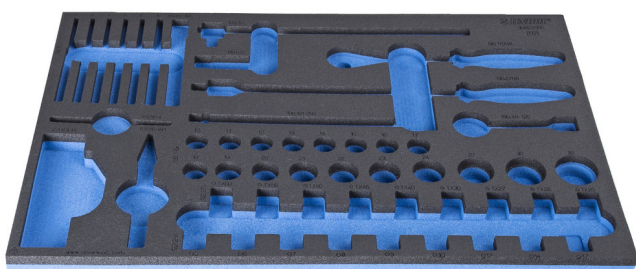

# Vassoio portautensili SOS per 964/22SOS

VI964/22SOS

## Profili

940E  
940EM  
940EV  
940PLUS  
940H

3/3

564 x 364 x 30

620897

L

564

B

364

H

30

134

\* Le immagini dei prodotti sono puramente simboliche. Tutte le dimensioni sono in mm, peso in grammi.