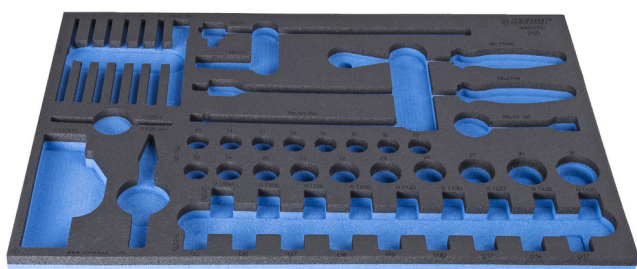

Vassoio portautensili SOS per 964/22SOS

VI964/22SOS

Profili

620897

L

564

B

364

H

30

134

* Le immagini dei prodotti sono puramente simboliche. Tutte le dimensioni sono in mm, peso in grammi.