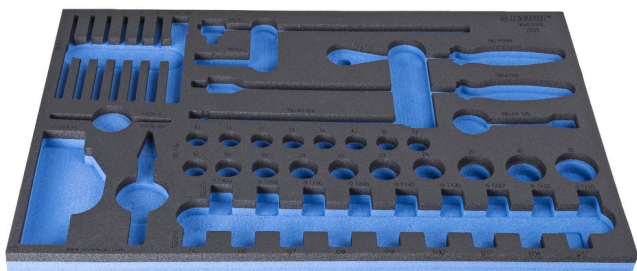

SOS tárolótálca 964/22SOS készlethez

VI964/22SOS

Profilok

940E
940EV
920PLUS

3/3

564 x 364 x 30

620897

L

564

B

364

H

30

134

* A termékeképek illusztrációk. Minden feltüntetett méret milliméterben, a tömegek grammokban. Az összes feltüntetett méret eltérhet a toleranciának megfelelően.