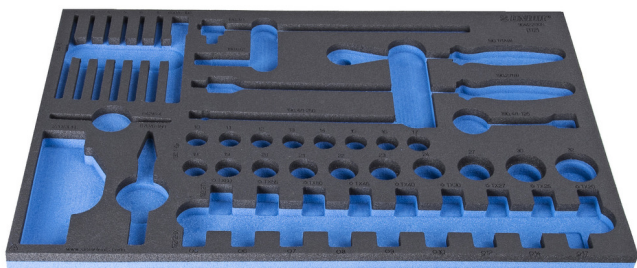

# SOS tárolótálca 964/22SOS készlethez

VI964/22SOS

## Profilok

940E  
940EV  
920PLUS

3/3

564 x 364 x 30

620897

L

564

B