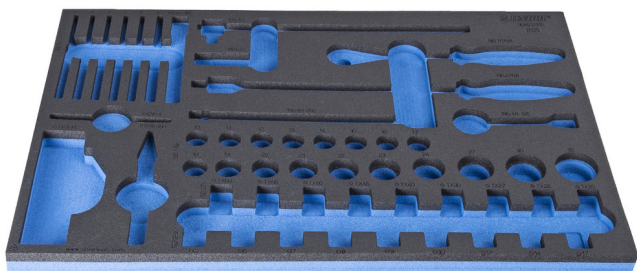

SOS tárolótálca 964/22SOS készlethez

VI964/22SOS

Profilok

940E
940EM
940EV
940PLUS
940H

3/3

564 x 364 x 30

620897

L

564

B

364

H

30

134

* A termékeképek illusztrációk. Minden feltüntetett méret milliméterben, a tömegek grammokban. Az összes feltüntetett méret eltérhet a toleranciának megfelelően.