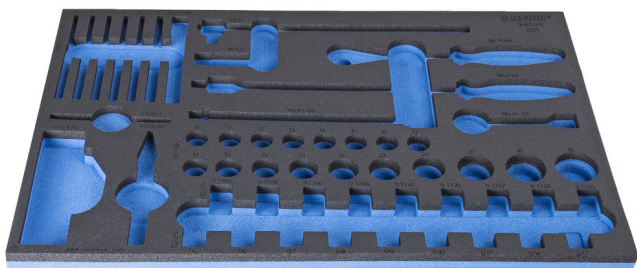

SOS uložak za art. 964/22SOS

VI964/22SOS

Profili

940E
940EV
920PLUS

3/3

564 x 364 x 30

620897

L

564

B

364

H

30

134

* Slike proizvoda su simbolične. Sve dimenzije su u mm, masa je u g.