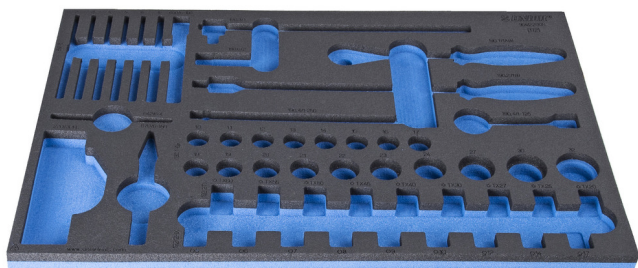

SOS uložak za art. 964/22SOS

VI964/22SOS

Profili

940E
940EM
940EV
940PLUS
940H

3/3

564 x 364 x 30

620897

L

564

B

364

H

30

134

* Slike proizvoda su simbolične. Sve dimenzije su u mm, masa je u g.