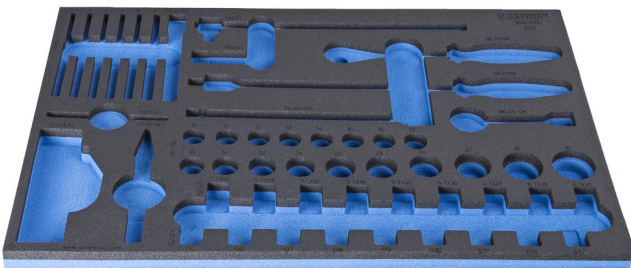

Συλλογή με καρυδάκια 1/2" και 1/4" σε θήκη SOS από αφρώδες πλαστικό

VI964/22SOS

Προφίλ

620897

L

564

B

364

H

30

134

* Οι εικόνες των προϊόντων είναι συμβολικές. Όλες οι διαστάσεις είναι σε mm, το βάρος είναι σε γραμμάρια. Όλες οι αναφερόμενες διαστάσεις μπορεί να διαφέρουν σε ανοχές.