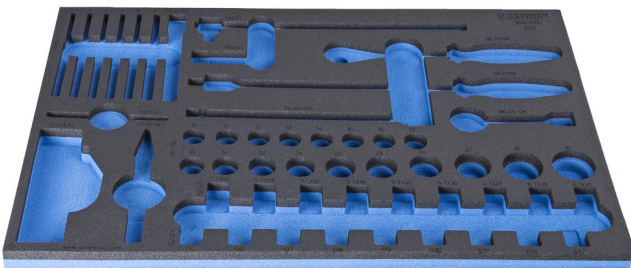

# Συλλογή με καρυδάκια 1/2" και 1/4" σε θήκη SOS από αφρώδες πλαστικό

VI964/22SOS

## Προφίλ

940E  
940EV  
920PLUS

3/3

564 x 364 x 30

620897

L

564

B

364

H

30

134

\* Οι εικόνες των προϊόντων είναι συμβολικές. Όλες οι διαστάσεις είναι σε mm, το βάρος είναι σε γραμμάρια. Όλες οι αναφερόμενες διαστάσεις μπορεί να διαφέρουν σε ανοχές.