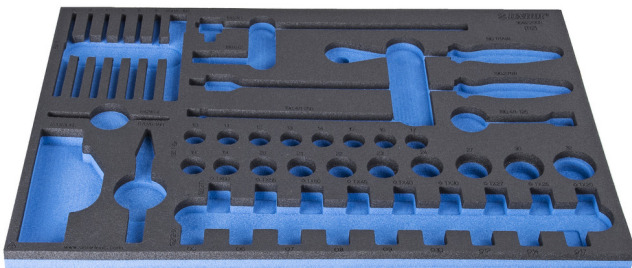

SOS - Moduleinsatz für BI Steckschlüssel-Set 1/2 Zoll

VI964/22SOS

Profile

620897

L

564

B

364

H

30

134

* Bilder von Produkten sind Symbolfotos. Abmessungen sind in mm, Gewichte in Gramm.