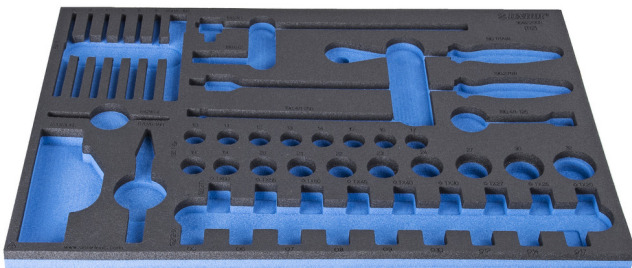

# SOS - Moduleinsatz für BI Steckschlüssel-Set 1/2 Zoll

VI964/22SOS

## Profile

620897

L

564

B

364

H

30

134

\* Bilder von Produkten sind Symbolfotos. Abmessungen sind in mm, Gewichte in Gramm.