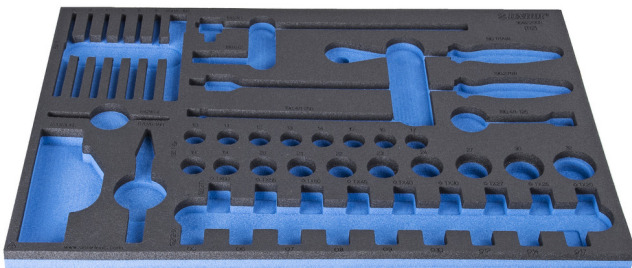

Module mousse SOS vide pour 964/22SOS

VI964/22SOS

Profils

620897

L

564

B

364

H

30

134

* Les images des produits ne sont pas contractuelles. Toutes les dimensions sont en mm, les poids en grammes.