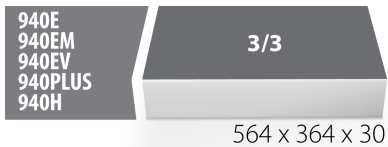

Module mousse SOS vide pour 964/22SOS

VI964/22SOS

Profils

620897

L

564

B

364

H

30

134

* Les images des produits ne sont pas contractuelles. Toutes les dimensions sont en mm, les poids en grammes.