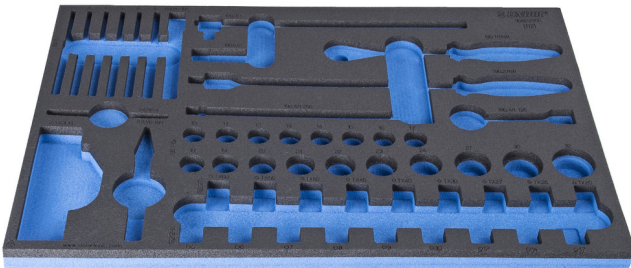

# Module mousse SOS vide pour 964/22SOS

VI964/22SOS

## Profils

940E  
940EV  
920PLUS

3/3

564 x 364 x 30

620897

L

564

B

364

H

30

134

\* Les images des produits ne sont pas contractuelles. Toutes les dimensions sont en mm, les poids en grammes.