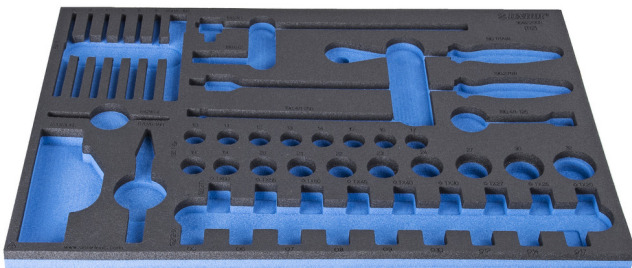

# Module mousse SOS vide pour 964/22SOS

VI964/22SOS

## Profils

|  | L   | B   | H  |  |
|--|-----|-----|----|---|
| 620897   | 564 | 364 | 30 | 134   |

\* Les images des produits ne sont pas contractuelles. Toutes les dimensions sont en mm, les poids en grammes.