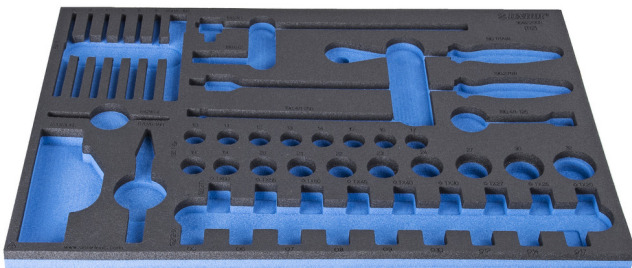

Module mousse SOS vide pour 964/22SOS

VI964/22SOS

Profils

	L	B	H	
620897	564	364	30	134

* Les images des produits ne sont pas contractuelles. Toutes les dimensions sont en mm, les poids en grammes.