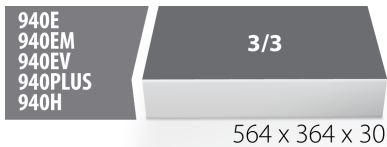

# Module mousse SOS vide pour 964/22SOS

VI964/22SOS

## Profils

|  | L   | B   | H  |  |
|--|-----|-----|----|---|
| 620897   | 564 | 364 | 30 | 134   |

\* Les images des produits ne sont pas contractuelles. Toutes les dimensions sont en mm, les poids en grammes.