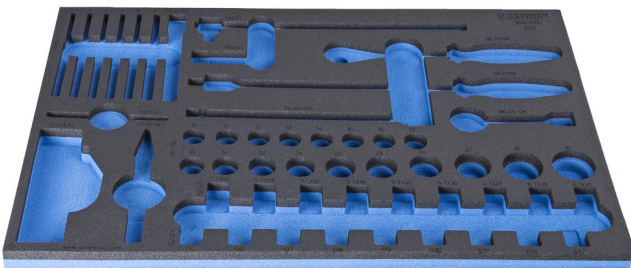

# Bandeja SOS para juego de vasos de 1/2" y 1/4"

VI964/22SOS

## Perfiles

620897

L

564

B

364

H

30

134

\* Las imágenes de los productos son simbólicas. Todas las dimensiones son en mm, peso en gramos.