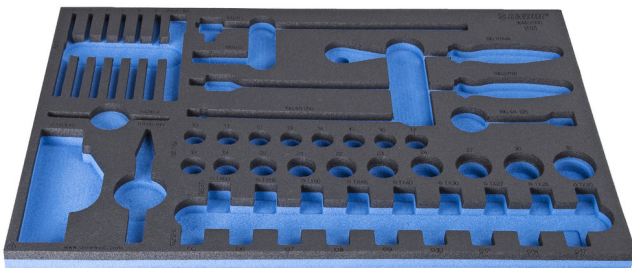

Bandeja SOS para juego de vasos de 1/2" y 1/4"

VI964/22SOS

Perfiles

940E
940EV
920PLUS

3/3

564 x 364 x 30

620897

L

564

B

364

H

30

134

* Las imágenes de los productos son simbólicas. Todas las dimensiones son en mm, peso en gramos.