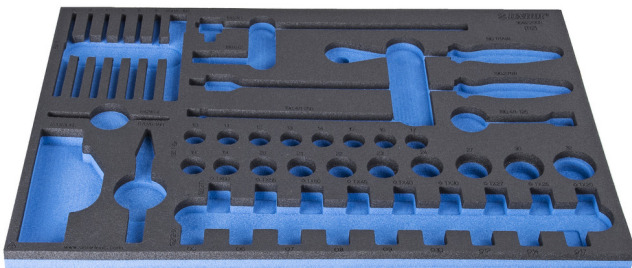

# Bandeja SOS para juego de vasos de 1/2" y 1/4"

VI964/22SOS

## Perfiles

940E  
940EV  
920PLUS

3/3

564 x 364 x 30

620897

L

564

B

364

H

30

134

\* Las imágenes de los productos son simbólicas. Todas las dimensiones son en mm, peso en gramos.