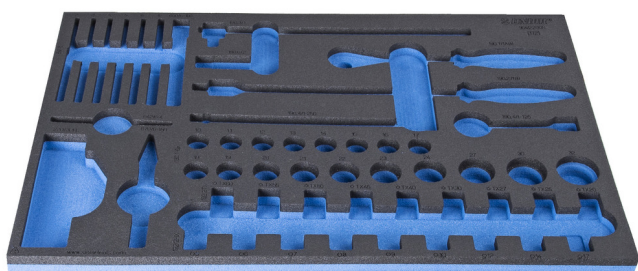

SOS zásobník pro 964/22SOS

VI964/22SOS

Profily

940E
940EV
920PLUS

3/3

564 x 364 x 30

620897

L

564

B

364

H

30

134

* Obrázky produktů jsou symbolické. Všechny rozměry jsou v mm a hmotnost v gramech. Všechny uvedené rozměry se mohou lišit v toleranci.