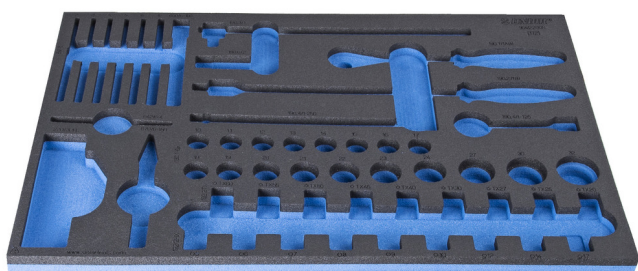

SOS zásobník pro 964/22SOS

VI964/22SOS

Profily

940E
940EM
940EV
940PLUS
940H

3/3

564 x 364 x 30

620897

L

564

B

364

H

30

134

* Obrázky produktů jsou symbolické. Všechny rozměry jsou v mm a hmotnost v gramech. Všechny uvedené rozměry se mohou lišit v toleranci.