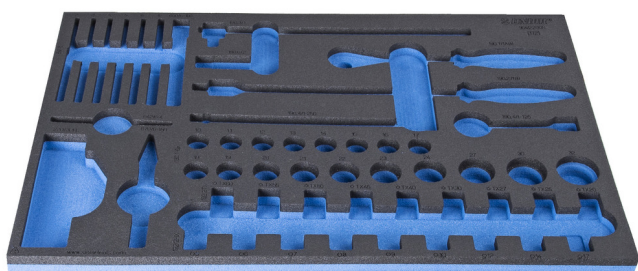

SOS uložak za art. 964/22SOS

VI964/22SOS

Profili

940E
940EM
940EV
940PLUS
940H

3/3

564 x 364 x 30

620897

L

564

B

364

H

30

134

* Slike proizvoda su simbolične. Sve dimenzije su u mm, masa je u g.