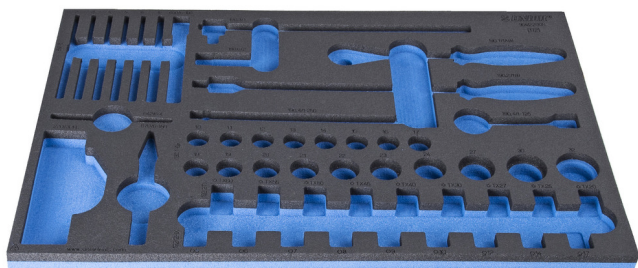

SOS uložak za art. 964/22SOS

VI964/22SOS

Profili

940E
940EV
920PLUS

3/3

564 x 364 x 30

620897

L

564

B

364

H

30

134

* Slike proizvoda su simbolične. Sve dimenzije su u mm, masa je u g.