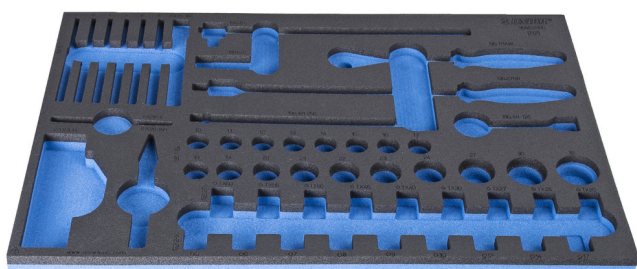

# SOS подложка за комплект вложки 1/2"

VI964/22SOS

## Профили

620897

L

564

B

364

H

30

134

\* Снимките на продуктите са символични. Всички размери са в мм., теглото е в грамаве .