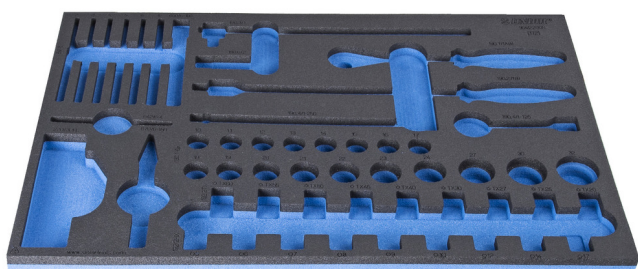

SOS подложка за комплект вложки 1/2"

VI964/22SOS

Профили

940E
940EM
940EV
940PLUS
940H

3/3

564 x 364 x 30

620897

L

564

B

364

H

30

134

* Снимките на продуктите са символични. Всички размери са в мм., теглото е в грамаве .