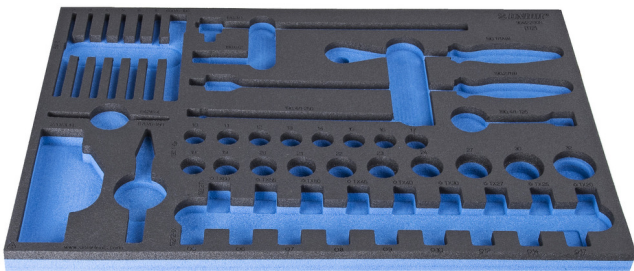

SOS tool tray for 964/22SOS

VI964/22SOS

Profielen

620897

L

564

B

364

H

30

134

* Afbeeldingen van producten zijn symbolisch. Alle afmetingen zijn in mm, en het gewicht in grammen. Alle vermelde afmetingen kunnen variëren in tolerantie.