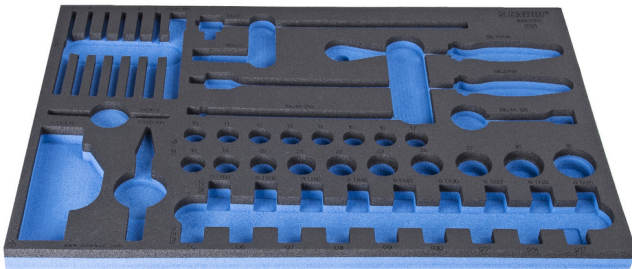

# SOS tool tray for 964/22SOS

VI964/22SOS

## Profielen

620897

L

564

B

364

H

30

134

\* Afbeeldingen van producten zijn symbolisch. Alle afmetingen zijn in mm, en het gewicht in grammen. Alle vermelde afmetingen kunnen variëren in tolerantie.