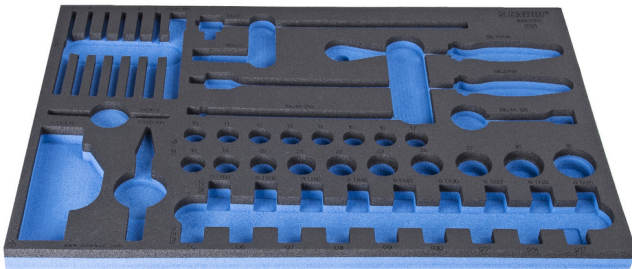

# SOS mjet tabaka për 964/22SOS

VI964/22SOS

## Profiles

620897

L

564

B

364

H

30

134

\* Imazhet e produkteve janë simbolike. Të gjitha dimensionet janë në mm, pesha në gram. Të gjitha dimensionet e listuara mund të ndryshojnë në tolerancë.