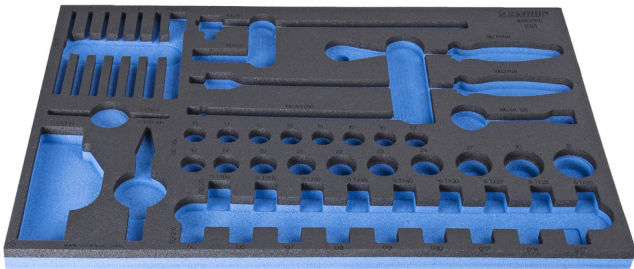

# SOS mjet tabaka për 964/22SOS

VI964/22SOS

## Profiles

940E  
940EV  
920PLUS

3/3

564 x 364 x 30

620897

L

564

B

364

H

30

134

\* Imazhet e produkteve janë simbolike. Të gjitha dimensionet janë në mm, pesha në gram. Të gjitha dimensionet e listuara mund të ndryshojnë në tolerancë.