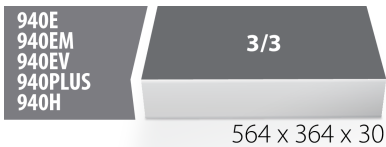

## Profiles

620897

L

564

B

364

H

30

134

\* Imazhet e produkteve janë simbolike. Të gjitha dimensionet janë në mm, pesha në gram. Të gjitha dimensionet e listuara mund të ndryshojnë në tolerancë.