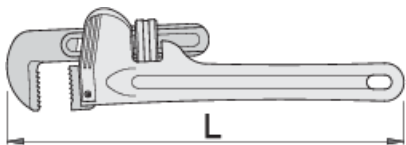

## Параметри на продукта

- корпус от специална сплав
- челюсти закалени, зъбите са допълнително индуктивно закалени
- сменяеми челюсти, фосфатирани
- регулируеми челюсти
- боядисана дръжка

## Употреба:

- захват, въртене или затягане на обли или многоъгълни тръби, гайки и др.