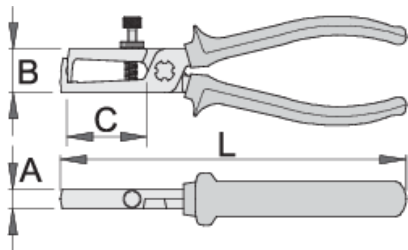

Klešče za snemanje izolacije

478/1BI

Profili

Atributi izdelka

- material: Premium Plus ogljikovo jeklo
- kovane, v celoti poboljšane
- robovi rezil induktivno kaljeni
- glava klešč polirana
- površinska zaščita: kromirane po ISO 1456:2009
- ročaji izolirani z dvo-komponentnimi tulci

Prednosti:

- z vzmetjo za samodejno odpiranje
- Sposobnost snemanja: maksimalno od 0,6-10mm²

607882

L

160

0.6 - 10

B

18

A

9

C

40

178

* Slike proizvodov so simbolične. Vse dimenzije so v mm, teža v g. Vse navedene dimenzije lahko odstopajo v tolerančnih merah.

Uporaba (slike)

Related products