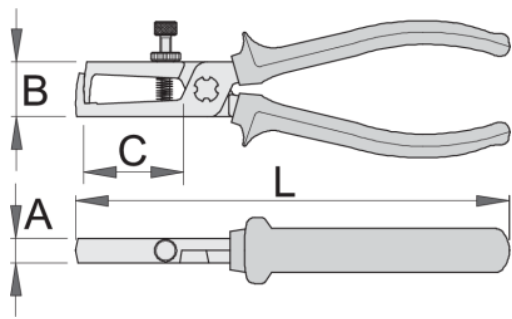

## Product features

- материјал: специјален плус јаглороден челик
- ковани, целосно појачани и калени
- ивиците за сечење се индукционо појачани
- полирани челусти
- завршна површина: хромирани по стандард EN 12540
- робусни рачки изолирани со двокомпонентни навлаки

## Предности:

- со повратен федер
- капацитет на отстранување: до макс. 0.6-10mm<sup>2</sup>

Barcode	L	mm	B	A	C	Icon
---------	---	----	---	---	---	------

607882	160	0.6 - 10	18	9	40	178
--------	-----	----------	----	---	----	-----