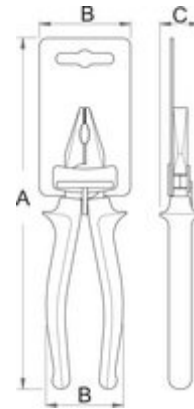

## Product features

- материјал: специјален плус јаглороден челик
- ковани, целосно појачани и калени
- ивиците за сечење се индукционо појачани
- полирани челусти
- завршна површина: хромирани по стандард EN 12540
- робусни рачки изолирани со двокомпонентни навлаки

## Предности:

- со повратен федер
- капацитет на отстранување: до макс. 0.6-10mm<sup>2</sup>

Barcode	L	mm	B	A	C	Icon
---------	---	----	---	---	---	------

607882	160	0.6 - 10	18	9	40	178
--------	-----	----------	----	---	----	-----