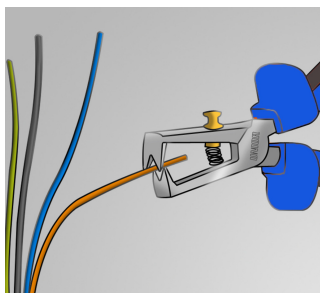

απογυμνωτές καλωδίων με χειρολαβή βαρέως τύπου δυο συστατικών

478/1BI

Προφίλ

Χαρακτηριστικά προϊόντος

- υλικό: ειδική σύνθεση σκληρυμένη με θερμική επεξεργασία
- εξολοκλήρου σκληρυμένη με θερμική επεξεργασία
- κοπτήρες ηλεκτρολυτικά σκληρυμένοι
- γυαλισμένη κεφαλή
- φινίρισμα επιφάνειας: επιχρωμιωμένη
- χειρολαβές βαρέως τύπου δυο συστατικών

Προτερήματα:

- ελατήριο επαναφοράς
- δυνατότητα απογύμνωσης: έως 0, 6-10mm²

607882

L

160

0.6 - 10

B

18

A

9

C

40

178

* Οι εικόνες των προϊόντων είναι συμβολικές. Όλες οι διαστάσεις είναι σε mm, το βάρος είναι σε γραμμάρια. Όλες οι αναφερόμενες διαστάσεις μπορεί να διαφέρουν σε ανοχές.

Χρήση (εικόνες)

Σχετικά προϊόντα

Αυτόματος απογυμνωτής καλωδίων

Γδάρτης με μόνωση διπλής επίστρωσης

Απογυμνωτής BI καλωδίων