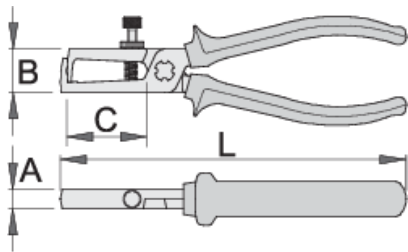

απογυμνωτές καλωδίων με χειρολαβή βαρέως τύπου δυο συστατικών

478/1BI

Προφίλ

Χαρακτηριστικά προϊόντος

- υλικό: ειδική σύνθεση σκληρυμένη με θερμική επεξεργασία
- εξολοκλήρου σκληρυμένη με θερμική επεξεργασία
- κοπτήρες ηλεκτρολυτικά σκληρυμένοι
- γυαλισμένη κεφαλή
- φινίρισμα επιφάνειας: επιχρωμιωμένη
- χειρολαβές βαρέως τύπου δυο συστατικών

Προτερήματα:

- ελατήριο επαναφοράς
- δυνατότητα απογύμνωσης: έως 0, 6-10mm²

607882

L

160

0.6 - 10

B

18

A

9

C

40

178

* Οι εικόνες των προϊόντων είναι συμβολικές. Όλες οι διαστάσεις είναι σε mm, το βάρος είναι σε γραμμάρια. Όλες οι αναφερόμενες διαστάσεις μπορεί να διαφέρουν σε ανοχές.

Χρήση (εικόνες)

Σχετικά προϊόντα