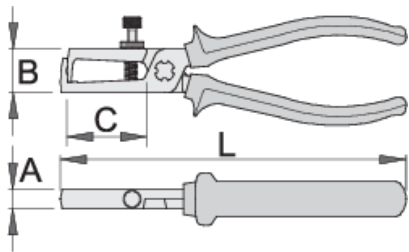

Клеци заголвачки VI

478/1VI

Профили

Параметри на продукта

- материал: специална инструментална стомана
- ковани, изцяло закалени
- режещите части индуктивно закалени
- полирани
- хромирани в съответствие със стандарт ISO 1456:2009
- ергономични двукомпонентни дръжки

Предимства:

- пружина за отваряне
- заголване на проводници: от 0.6 - 10 mm²

607882

L

160

0.6 - 10

B

18

A

9

C

40

178

* Снимките на продуктите са символични. Всички размери са в мм., теглото е в грамове .

Употреба (снимки)

Свързани продукти