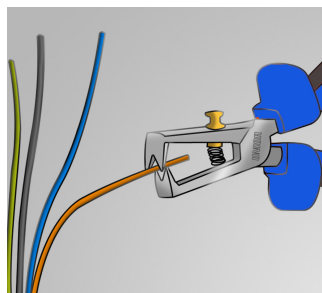

Клеци заголвачки VI

478/1VI

Профили

Параметри на продукта

- материал: специална инструментална стомана
- ковани, изцяло закалени
- режещите части индуктивно закалени
- полирани
- хромирани в съответствие със стандарт ISO 1456:2009
- ергономични двукомпонентни дръжки

Предимства:

- пружина за отваряне
- заголване на проводници: от 0.6 - 10 mm²

607882

L

160

0.6 - 10

B

18

A

9

C

40

178

* Снимките на продуктите са символични. Всички размери са в мм., теглото е в грамове .

Употреба (снимки)

Свързани продукти

Клеци за заголване на кабели

Клеци заголвачки, изолирани

Клеци заголвачки VDEBI, изолирани