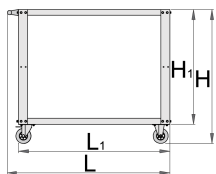

## Sastav:

- četiri točka - dva fiksna i dva okretna od kojih je jedan sa kočnicom

- dve vodootporne police - gornja zaščičena tako da ublažava udarce, a gornja ima podlogu protiv proklizavanja

Tehnički podaci:

- Ukupna nosivost 200 kg, odnosno, 100 kg po polici
- dimenzije sklopljenih kolica: 1072x600x887 mm
- dimenzije rasklopljenih kolica: 1072x600x887 mm

Barcode	L	B	H	L1	H1	Weight
627351	1072	600	887	1000	760	30000