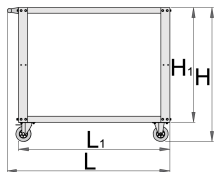

## Sastav:

- četiri točka - dva fiksna i dva okretna od kojih je jedan sa kočnicom

- dve vodootporne police - gornja zaščičena tako da ublažava udarce, a gornja ima podlogu protiv proklizavanja

Tehnički podaci:

- Ukupna nosivost 200 kg, odnosno, 100 kg po polici
- dimenzije sklopljenih kolica: 1072x600x887 mm
- dimenzije rasklopljenih kolica: 1072x600x887 mm

	L	B	H	L1	H1	
627351	1072	600	887	1000	760	30000

\* Fotografije proizvoda su simbolične. Sve dimenzije su u mm, a težina u gramima. Sve navedene dimenzije mogu odstupati u granicama tolerancija.