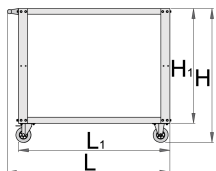

Voziček servisni

940T

Profili

Atributi izdelka

- Ergonomsko oblikovan, lahek in enostavno premičen servisni voziček
- Ta servisni voziček industrijske kakovosti je najboljša izbira za garaže, mehanične delavnice in skladišča.
- Uporabniku omogoča enostaven prenos in dosegljivost orodij ter ostalih delovnih pripomočkov po celotnem delovnem območju ter samo dosegljivost orodja med opravljanjem naloge.
- Voziček nudi organiziran in vnaprej načrtovan pristop k nalogam, ter s tem boljšo učinkovitost, produktivnost in udobje pri samem delu.
- Vodoodporna zgornja polica omogoča preprost dostop do orodja in ostalih pripomočkov na primerni delovni višini, medtem ko spodnja polica nudi dodaten prostor za shranjevanje.
- Vsaka polica je zasnovana za maksimalno obremenitev 100 kg, zgornja polica zaščiten tudi s protizdrsno podlogo, ki je odporna na udarce.

Specifikacija:

- Skupna maksimalna obremenitev 200 kg. Največ 100 kg na polico.
- Dimenzija v sestavljeni obliki: 1072 x 600 x 887 mm
- Dimenzija v zapakirani obliki: 1020 x 635 x 190 mm

Barcode	L	B	H	L1	H1	Weight
627351	1072	600	887	1000	760	30000

* Slike proizvodov so simbolične. Vse dimenzije so v mm, teža v g. Vse navedene dimenzije lahko odstopajo v tolerančnih merah.

Uporaba (slike)

Accessories

Polica za 940T

Rezervni deli

Garnitura koles

Related products