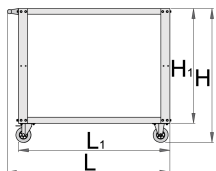

- Proizvedeno v Evropi po najvišjih standardih in podprto z doživljenjsko garancijo družbe Unior.

Vsebuje:

- 4 kolesa – 2 fiksni in 2 vrtljivi. Eno kolo z zavoro.
- Dve vodoodporni polici, pri čemer ima zgornja polica protizdrsno podlogo, ki blaži udarce.

Specifikacija:

- Skupna maksimalna obremenitev 200 kg. Največ 100 kg na polico.
- Dimenzija v sestavljeni obliki: 1072 x 600 x 887 mm
- Dimenzija v zapakirani obliki: 1020 x 635 x 190 mm

Barcode	L	B	H	L1	H1	Weight
627351	1072	600	887	1000	760	30000

* Slike proizvodov so simbolične. Vse dimenzije so v mm, teža v g. Vse navedene dimenzije lahko odstopajo v tolerančnih merah.

Uporaba (slike)