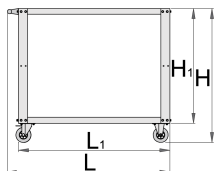

Voziček servisni

940T

Profili

Atributi izdelka

- Ergonomsko oblikovan, lahek in enostavno premičen servisni voziček
- Ta servisni voziček industrijske kakovosti je najboljša izbira za garaže, mehanične delavnice in skladišča.
- Uporabniku omogoča enostaven prenos in dosegljivost orodij ter ostalih delovnih pripomočkov po celotnem delovnem območju ter samo dosegljivost orodja med opravljanjem naloge.
- Voziček nudi organiziran in vnaprej načrtovan pristop k nalogam, ter s tem boljšo učinkovitost, produktivnost in udobje pri samem delu.
- Vodoodporna zgornja polica omogoča preprost dostop do orodja in ostalih pripomočkov na primerni delovni višini, medtem ko spodnja polica nudi dodaten prostor za shranjevanje.
- Vsaka polica je zasnovana za maksimalno obremenitev 100 kg, zgornja polica zaščiten tudi s protizdrsno podlogo, ki je odporna na udarce.

Specifikacija:

- Skupna maksimalna obremenitev 200 kg. Največ 100 kg na polico.
- Dimenzija v sestavljeni obliki: 1072 x 600 x 887 mm
- Dimenzija v zapakirani obliki: 1020 x 635 x 190 mm

Barcode	L	B	H	L1	H1	Weight
627351	1072	600	887	1000	760	30000

* Slike proizvodov so simbolične. Vse dimenzije so v mm, masa v g. Vse navedene dimenzije lahko odstopajo v tolerančnih merah.

Uporaba (slike)

Accessories

Polica za 940T

Rezervni deli

Garnitura koles

Related products