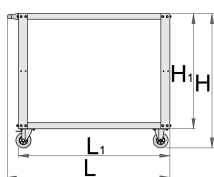

- Каждая полка может выдержать груз до 100 кг. Полки защищены устойчивыми к ударам противоскользящими ковриками.
- Тележка изготовлена в Европе в соответствии с высочайшими стандартами качества, на нее распространяется гарантия Unior, действующая в течение всего срока службы изделия.

Комплект поставки включает:

- 4 колеса — 2 фиксированных и 2 на поворотном шарнире. Одно из колес оснащено простым в использовании тормозом.
- Две водостойчивые полки, верхняя полка оснащается устойчивым к ударам противоскользящим ковриком.

Технические параметры:

- Общий несущая способность — 200 кг. Максимальная нагрузка на одну полку — 100 кг.
- Габариты в собранном состоянии: 1072 x 600 x 887 мм.
- Габариты упаковки: 1020 x 635 x 190 мм.

	L	B	H	L1	H1	
627351	1072	600	887	1000	760	30000

* Изображения продуктов носят демонстрационный характер. Все размеры указаны в миллиметрах, вес в граммах.