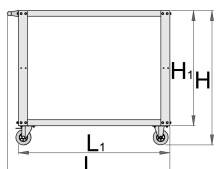

Сервисна количка

940T

Profiles

Product features

- Ергономска, лесна по тежина и лесна за поместување .
- Оваа количка со индустриски квалитет е идеална за употреба во гаражи, инженерски работилници и магацини.
- Му овозможува на корисникот лесно да ги пренесува алатките и компонентите низ работниот простор и да му се при рака додека работи.
- Оваа количка поттикнува на плански пристап кон задачите и ја подобрува ефикасноста , продуктивноста и удобноста.
- Горната полица е отпорна на вода и овозможува лесен пристап до алатите и деловите на удобна работна висина, додека долната полица овозможува дополнителен простор за складирање.
- Полиците се изработени за максимално оптоварување од 100кг на секоја од нив, заштитени од удар и нелизгачка површина.

Спецификации:

- Вкупен капацитет 200кг, по 100кг на полица.
- Составни димензии: 1072x600x887mm
- Димензии на пакување : 1020x635x190mm

Barcode	L	B	H	L1	H1	Weight
627351	1072	600	887	1000	760	30000

* Сликите на производите се симболични. Сите димензии се во мм, тежината е во грамови. Сите наведени димензии може да се разликуваат во ниво на толеранција