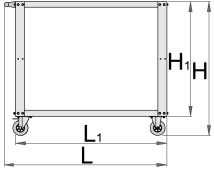

Kolica radionička

940T

Profili

Atributi proizvoda

- Ergonomski dizajniran, lagan i jednostavan za nošenje
- Kolica su industrijske kvalitete, te su najbolji odabir za garaže, mehaničarske radionice i skladišta.
- Korisniku omogućuje jednostavan pristup i prijenos alata te ostalih djelova po cjelom radnom području i lakše obavljanje zadataka.
- Kolica nude organizirani i unaprijed planirani pristup zadacima, a time i bolju učinkovitost, produktivnost i udobnost u samom radu.
- Vodonepropusna gornja polica omogućuje jednostavan pristup alatima i priboru na odgovarajućoj radnoj visini, dok donja polica osigurava dodatni prostor za pohranu.
- Svaka polica je dizajnirana za maksimalno opterećenje od 100 kg, gornja polica je također zaštićena s protukliznom podlogom koja je otporna na udarce.
- Proizvedeno u Europi prema najvišim standardima i doživotnim jamstvom Unior.

Sastav:

- 4 kotača - 2 fiksna i 2 okretna. Jedan kotač s kočnicom.
- Dvije vodonepropusne police od kojih gornja ima protukliznu podlogu, koja ublažava udarce.

Specifikacija:

- Ukupna maksimalna težina 200 kg. Maksimalno 100 kg po polici.
- Dimenzija u složenom obliku: 1072 x 600 x 887 mm
- Dimenzija u pakiranom obliku: 1020 x 635 x 190 mm

	L	B	H	L1	H1	
627351	1072	600	887	1000	760	30000

* Slike proizvoda su simbolične. Sve dimenzije su u mm, masa je u g.

upotreba (pictures)

Accessories

Polica za 940T

Rezervni dijelovi

Set of casters

Related products