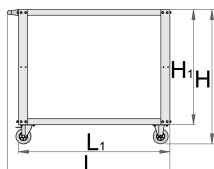

Χαρακτηριστικά:

- Συνολική αντοχή 200Kg. Μέγιστο 100Kg ανά ράφι.
- Διαστάσεις συναρμολογημένου: 1072 x 600 x 887mm
- Διαστάσεις πακεταρισμένου: 1020 x 635 x 190mm

Barcode	L	B	H	L1	H1	Weight
627351	1072	600	887	1000	760	30000

* Οι εικόνες των προϊόντων είναι συμβολικές. Όλες οι διαστάσεις είναι σε mm, το βάρος είναι σε γραμμάρια. Όλες οι αναφερόμενες διαστάσεις μπορεί να διαφέρουν σε ανοχές.

Χρήση (εικόνες)

Παρελκόμενα

Ράφι για το 940T