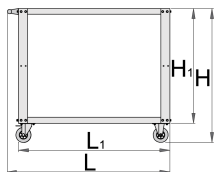

- 4 roues (2 fixes et 2 pivotantes). Une roue avec frein.
- 2 plateaux imperméables dont le supérieur avec tapis anti-dérapant qui absorbe les chocs.

Caractéristiques :

- Capacité de chargement total : 200 kg. 10 kg maximum par plateau.
- dimensions assemblé : 1072 x 600 x 887mm
- dimensions emballé : 1020 x 635 x 190mm

	L	B	H	L1	H1	
627351	1072	600	887	1000	760	30000

* Les images des produits ne sont pas contractuelles. Toutes les dimensions sont en mm, les poids en grammes.

Utilisation (pictures)