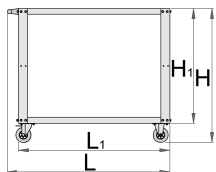

Chariot de service

940T

Profils

Description produit

- Chariot ergonomique, léger et facilement déplaçable
- Ce chariot de qualité est idéal dans les garages, ateliers et entrepôts.
- Il permet à son utilisateur de déplacer ses outils et son matériel dans son espace de travail afin de les garder à disposition.
- ce chariot optimise l'organisation et améliore la productivité et le confort.
- Le plateau supérieur imperméable permet un accès facile aux outils et au matériel à une hauteur confortable. Alors que le plateau inférieur apporte du rangement additionnel.
- Les plateaux sont conçus pour un poids maximum de 100kg chacun et ils sont protégés d'un tapis anti-dérapant résistant aux chocs.
- Fabriqué en Europe, dans le respect des meilleures normes et bénéficiant de la garantie à vie d'Unior.

Inclus :

- 4 roues (2 fixes et 2 pivotantes). Une roue avec frein.
- 2 plateaux imperméables dont le supérieur avec tapis anti-dérapant qui absorbe les chocs.

Caractéristiques :

- Capacité de chargement total : 200 kg. 10 kg maximum par plateau.
- dimensions assemblé : 1072 x 600 x 887mm
- dimensions emballé : 1020 x 635 x 190mm

	L	B	H	L1	H1	
627351	1072	600	887	1000	760	30000

* Les images des produits ne sont pas contractuelles. Toutes les dimensions sont en mm, les poids en grammes.

Utilisation (pictures)

Accessories

Étagère pour 940T