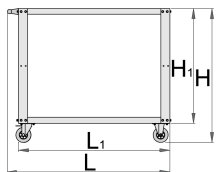

Chariot

940T

Profils

Description produit

- Chariot ergonomique, léger et facilement déplaçable
- Ce chariot de qualité est idéal dans un garage, atelier ou entrepôt.
- Il permet à son utilisateur de déplacer outils et matériel dans son espace de travail afin de les garder à disposition.
- Ce chariot optimise l'organisation, améliore la productivité et le confort.
- Le plateau supérieur imperméable permet un accès facile aux outils et au matériel à une hauteur confortable. Alors que le plateau inférieur apporte du rangement additionnel.
- Les plateaux sont conçus pour un poids maximum de 100kg chacun et ils sont protégés d'un tapis anti-dérapant résistant aux chocs.
- Fabriqué en Europe, dans le respect des meilleures normes et bénéficiant de la garantie à vie d'Unior.

Inclus :

- 4 roues (2 fixes et 2 pivotantes). Une roue avec frein.
- 2 plateaux imperméables dont le supérieur avec tapis anti-dérapant qui absorbe les chocs.

Caractéristiques :

- Capacité de chargement total : 200 kg. 10 kg maximum par plateau.
- Dimensions assemblé : 1072 x 600 x 887 mm
- Dimensions emballé : 1020 x 635 x 190 mm

	L	B	H	L1	H1	
627351	1072	600	887	1000	760	30000

* Les images des produits ne sont pas contractuelles. Toutes les dimensions sont en mm, les poids en grammes.

Utilisation (pictures)

Accessories

Étagère pour 940T