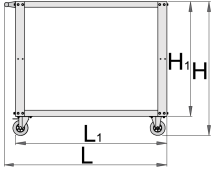

## Technische Daten:

- Tragfähigkeit gesamt 200 kg, 100 kg pro Regalbrett
- Abmessungen montiert: 1072 x 600 x 887mm
- Abmessungen verpackt: 1020 x 635 x 190mm

	L	B	H	L1	H1	
627351	1072	600	887	1000	760	30000

\* Bilder von Produkten sind Symbolfotos. Abmessungen sind in mm, Gewichte in Gramm.