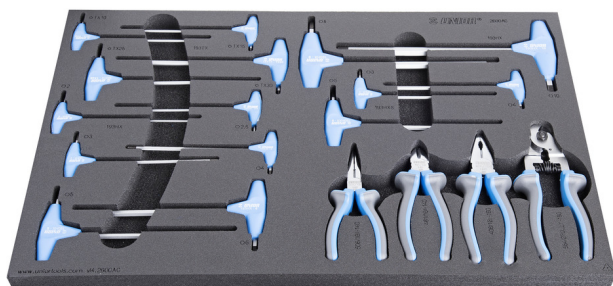

# Sada náradia na údržbu bicyklov v SOS vložke

1600SOS19

## Product attributes

- Vzali sme náradie z nášeho Professional Mechanic pracovného stola a prijali SOS vložky, aby vyhovovali zásuvkám našich vozíkov. Výber nástrojov je teraz k dispozícii v siedmich samostatných vložkách vyrobených z vysoko kvalitnej peny (od modelu 1600SOS13 až po model 1600SOS19), kde každý nástroj má svoje vlastné miesto. Penové vložky sa hodia do vozíkov Europlus, Eurovision, Eurostyle a Hercules.
- Pre lepšie prispôsobenie vašich potrieb, je umiestnený každý nástroj samostatne v penovom zásobníku.

Product name	SKU	Article	Dimensions	Quantity
Sada náradia na údržbu bicyklov v SOS vložke	627178	1600SOS19	-	20
Zástrčný kľúč-TX profil s T-rukoväťou		193TX	TX 10, TX 15, TX 25, TX 30	4
IMBUS kľúč s T-rukoväťou		193HX	2, 2.5, 3, 4, 5, 6, 8, 10	8
IMBUS kľúč flexibilný s T-rukoväťou		193HXS	3, 4, 5	3
Kliešte kombinované		406/1BI	160	1
Diagonálne kliešte, štípacie		461/1BI	140	1
Kliešte ploché, kombinované		506/1BI	140	1
Kliešte na bowdeny		584/4BI	180	1
SOS tool tray for 1600SOS19		vl1600SOS19	564x364x30	1

## Spare parts

SOS tool tray for 1600SOS19