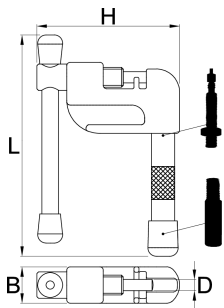

Alat za lanac Mini +

1647/5MINI

Profili

Opis proizvoda

- Ovaj alat je nezaobilazan prijatelj svakog bicikliste. Bez obzira na stil vožnje ili pogonski sklop bicikla, ovim artiklom pokriven je svaki od 5 do 11 brzina i nezamenjiv isto kao alat u profesionalnom servisu za bicikle. Povrh svega, funkcija alata je dvostruka: skida autoventile (Schrader), kao i Presta ventile.

627100

D

6,8

B

11

L

67

H

43

53

* Fotografije proizvoda su simbolične. Sve dimenzije su u mm, a težina u gramima. Sve navedene dimenzije mogu odstupati u granicama tolerancija.