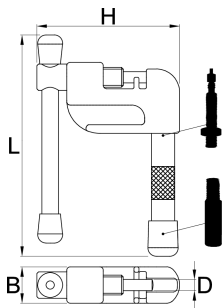

Mini nástroj na reťaz

1647/5MINI

Profiles

Product features

- Nástroj Mini Chain + je váš ideálny spoločník na bicykel, bez ohľadu na štýl jazdy alebo pohonú jednotku, ktorú používate. Nástroj pracuje na všetkých sadách pohonov od 5 do 11 rychlostných stupňov ako naše profesionálne náradie. Aj napriek malej veľkosti je to viac ako iba reťazový nástroj - jeho rukoväť sa zdvojnásobí vo funkcii klúča na ventily Schrader a Presta.

627100

D

6,8

B

11

L

67

H

43

53

* Obrázky sú symbolické. Všetky rozmery sú v mm, hmotnosť je v g. Všetky udané rozmery sa môžu líšiť v rámci tolerancie.