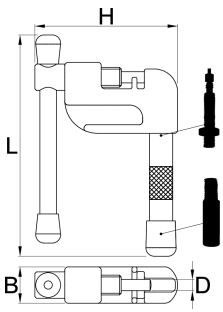

## 제품 특징

- 미니 체인 툴 +는 자전거를 탈 때 가지고 다닐 수 있는 이상적인 체인 툴입니다. 라이딩 스타일이나 사용하는 드라이브 트레인에 신경 쓰지 마십시오. 이 체인 툴은 5~11단을 커버할 수 있으며 전문 툴과 같은 성능을 발휘합니다. 작은 디자인에도 불구하고 더 많은 것을 할 수 있습니다. 핸들은 슈레더 및 프레스타 밸브용 밸브 코어 리무버기능도 가지고 있습니다.

43

53

\* Images of products are symbolic. All dimensions are in mm, and weight in grams. All listed dimensions may vary in tolerance.