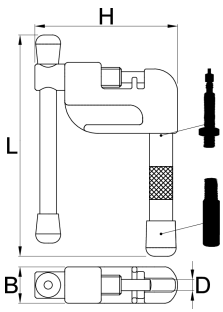

미니 체인 툴 +

1647/5MINI

프로파일

제품 특징

- 미니 체인 툴 +는 자전거를 탈 때 가지고 다닐 수 있는 이상적인 체인 툴입니다. 라이딩 스타일이나 사용하는 드라이브 트레인에 신경 쓰지 마십시오. 이 체인 툴은 5~11단을 커버할 수 있으며 전문 툴과 같은 성능을 발휘합니다. 작은 디자인에도 불구하고 더 많은 것을 할 수 있습니다. 핸들은 슈레더 및 프레스타 밸브용 밸브 코어 리무버기능도 가지고 있습니다.

	D	B	L	H	
--	---	---	---	---	---

627100

6,8

11

67

43

53

* Images of products are symbolic. All dimensions are in mm, and weight in grams. All listed dimensions may vary in tolerance.