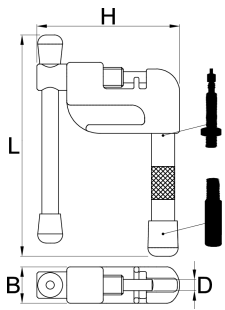

## 제품 특징

- 미니 체인 툴 +는 자전거를 탈 때 가지고 다닐 수 있는 이상적인 체인 툴입니다. 라이딩 스타일이나 사용하는 드라이브 트레인에 신경 쓰지 마십시오. 이 체인 툴은 5~11단을 커버할 수 있으며 전문 툴과 같은 성능을 발휘합니다. 작은 디자인에도 불구하고 더 많은 것을 할 수 있습니다. 핸들은 슈레더 및 프레스타 밸브용 밸브 코어 리무버기능도 가지고 있습니다.

43

53

\* Images of products are symbolic. All dimensions are in mm, and weight is in grams. All listed dimensions may vary in tolerance.