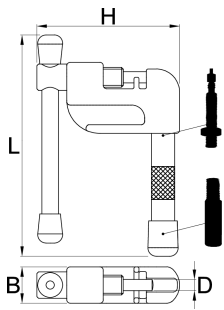

Mini smagliacatena +

1647/5MINI

Profili

Attributi del prodotto

- La nostra mini smagliacatena + è lo strumento ideale da portare con te durante il tuo giro in bicicletta. A prescindere dallo stile di guida e dalla trazione utilizzata, questa smagliacatena può coprire da 5 a 11 velocità e garantisce le stesse prestazioni di un utensile professionale da negozio. Nonostante le dimensioni ridotte, presenta un'infinità di opzioni di utilizzo: la sua impugnatura è a doppia funzione, agendo come estrattore del nucleo della valvola per valvole Presta e Schrader.

627100

D

6,8

B

11

L

67

H

43

53

* Le immagini dei prodotti sono puramente simboliche. Tutte le dimensioni sono in mm, peso in grammi.