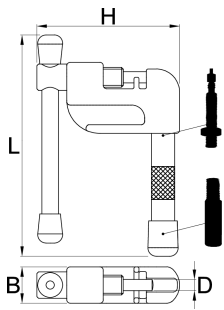

Mini Dérive Chaîne +

1647/5MINI

Profils

Description produit

- Notre Mini Dérive Chaîne + est un outil idéal à emporter avec vous sur votre vélo. Peu importe le style de conduite ou le train de roulement que vous utilisez, cet outil peut couvrir n'importe quelle chaîne de 5 à 11 vitesses et fonctionne comme nos outils professionnels. Malgré le design minimaliste, il n'y a plus à faire - sa poignée double usage sert en tant que démonte valve pour valves Schrader et Presta.

627100

D

6,8

B

11

L

67

H

43

53

* Les images des produits ne sont pas contractuelles. Toutes les dimensions sont en mm, les poids en grammes.