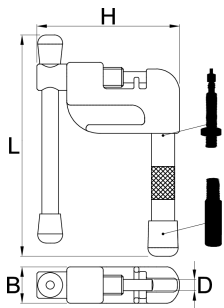

Mini Dérive Chaîne +

1647/5MINI

Profils

Description produit

- Notre Mini Dérive Chaîne + est un outil idéal à emporter avec vous sur votre vélo. Peu importe le style de conduite ou le train de roulement que vous utilisez, cet outil peut couvrir n'importe quelle chaîne de 5 à 11 vitesses et fonctionne comme nos outils professionnels. Malgré le design minimaliste, il n'y a plus à faire - sa poignée double usage sert en tant que démonte valve pour valves Schrader et Presta.

627100

D

6,8

B

11

L

67

H

43

53

* Les images des produits ne sont pas contractuelles. Toutes les dimensions sont en mm, les poids en grammes.