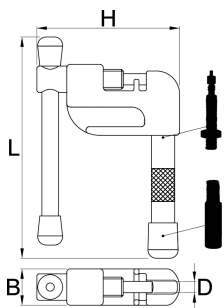

## Características del producto

- Nuestra Mini tronchacadenas + es una herramienta de cadena ideal para llevarlo contigo en la bicicleta. No importa el estilo de conducción o el tren motriz que utilice, esta herramienta de cadena puede cubrir cualquier velocidad de 5 a 11 y funcionar como nuestras herramientas de taller profesionales. A pesar del tamaño, puede hacer más cosas: su manija se dobla en su función como un removedor de núcleo de válvula para las válvulas Schrader y Presta

43

53

\* Las imágenes de los productos son simbólicas. Todas las dimensiones son en mm, peso en gramos.