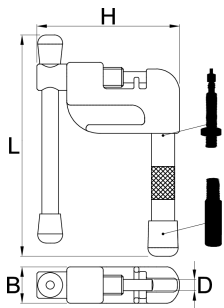

Mini alat za lanac +

1647/5MINI

Profili

Atributi proizvoda

- Mini Lančani alat + je vaš idealan pratilac na biciklu, bez obzira na stil vožnje ili pogonski vlak koji koristite. Alat radi na svim pogonskim sklopovima s 5 do 11 stupnjeva prijenosa, a ovaj je dobar kao profesionalni alat lanca iz našeg programa. Usprkos maloj veličini, to je više nego samo alat za lanac - alat za pričvršćivanje i odmotavanje tijela automobila, a ventil ostaje u ručki alata.

627100

D

6,8

B

11

L

67

H

43

53

* Slike proizvoda su simbolične. Sve dimenzije su u mm, masa je u g.