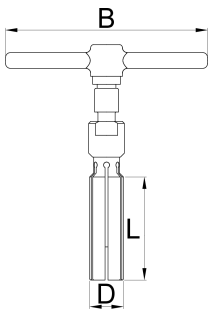

Инструмент для обслуживания втулок «ДЖИН»

1758/4

Профили

Описание товара

- Предлагаются две модификации инструмента: малый, для втулок под оси диаметром 12 и 15 мм, и большой, для втулок под ось 20 мм. Оба варианта имеют облитую пластиком рукоятку для большего удобства и надёжного захвата.

	D	L	B	
627271	20	52	102	164
627272	12 & 15	45	102	99

* Изображения продуктов носят демонстрационный характер. Все размеры указаны в миллиметрах, вес в граммах.

Использование (картинки)